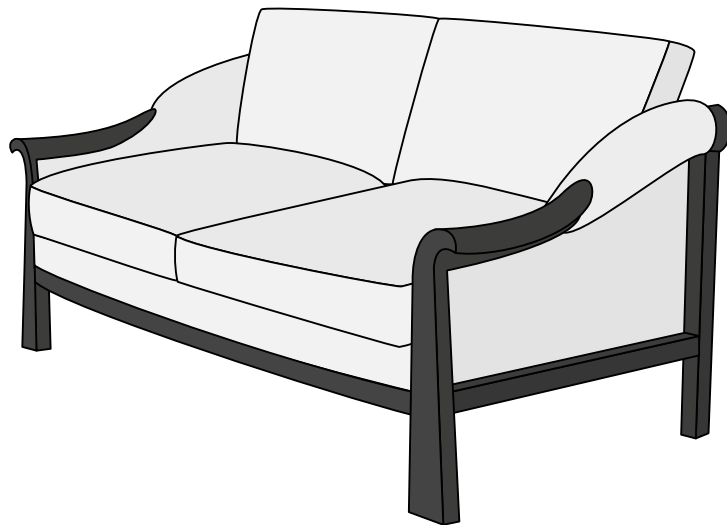

ÉDITION PIERRE CHAREAU

Canapé deux places

Two places couch

Canapé à dossier droit et plat avec accotoirs galbés en forme de crosses arrondies et pieds avant plats s'évasant vers le bas.

Sofa with curved gooseneck armrests.

Tous nos meubles sont fabriqués par des artisans français
All our furniture is hand-made by French craftsmen

Informations techniques / *Technical informations* :

SFA 043

L.140 x P.75 x H.75 cm

W.55,1 x D.29,5 x H.29,5 in

Finitions : garniture en tissu blanc.

Variétés de bois : acajou, noyer, acajou teinté palissandre ou tout autre bois sur commande.

Finish : white fabric upholstery.

Wood varieties : mahogany, walnut, mahogany tinted rosewood or other wood upon request.